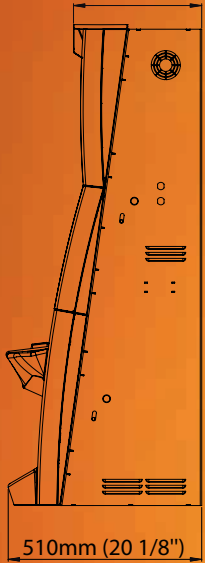

Notenleser mit Stacker (UBA oder Cashflow)

Hand-, Hopper- oder Ticketauszahlung

60mm (2 1/3")

343,5mm (16 1/2")

455mm (18")

339mm (13 3/8")

510mm (20 1/8")

1270mm (50")

540mm (21 1/4")

436mm (17")

562mm (22")

540mm (21 1/4")

608mm (24")

Power: 260W
Weight: 178kg (392lbs)

Leistung: 260W
Gewicht: 178kg

GOLDEN ISLAND® COSMO