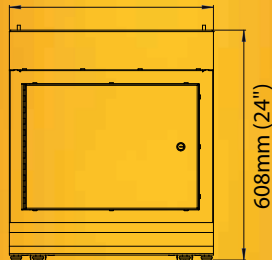

Notenleser mit Stacker (UBA oder Cashflow)

Hand-, Hopper- oder Ticketauszahlung

60mm (2 1/3")

343,5mm (16 1/2")

455mm (18")

339mm (13 3/8")

510mm (20 1/8")

1270mm (50")

540mm (21 1/4")

436mm (17")

562mm (22")

540mm (21 1/4")

608mm (24")

Power: 260W
Weight: 178kg (392lbs)

Leistung: 260W
Gewicht: 178kg

GOLDEN ISLAND® COSMO