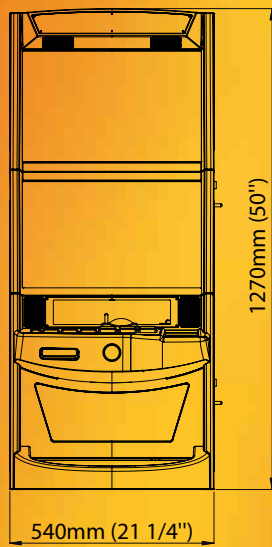

Notenleser mit Stacker (UBA oder Cashflow)

Hand-, Hopper- oder Ticketauszahlung

60mm (2 1/3")

343,5mm (16 1/2")

455mm (18")

339mm (13 3/8")

510mm (20 1/8")

1270mm (50")

540mm (21 1/4")

436mm (17")

562mm (22")

540mm (21 1/4")

608mm (24")

Power: 260W
Weight: 178kg (392lbs)

Leistung: 260W
Gewicht: 178kg

GOLDEN ISLAND® COSMO