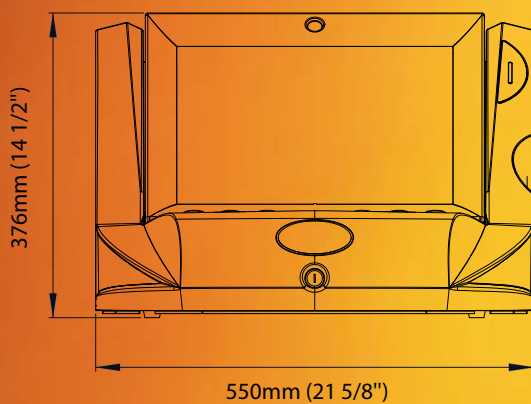

Less space requirement

Leistung: 120W
Gewicht: 25kg

Power: 120W
Weight: 25kg (55,1lbs)

GOLDEN ISLAND® NEVADA

Leistungsstarkes Soundsystem mit Subwoofer
 Notenleser mit Stacker (UBA oder Cashflow) oder Fallkassa
 Hand-, Hopper- oder Ticketauszahlung