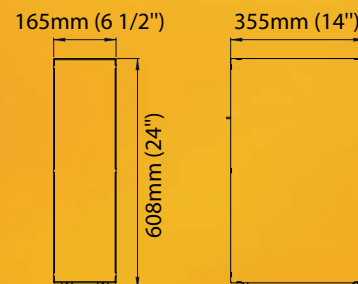

Das Zwischenelement garantiert einen gleichmäßigen Abstand nach internationalen Casino Standards.

The intermediate element guarantees a uniform distance and meets international standards.