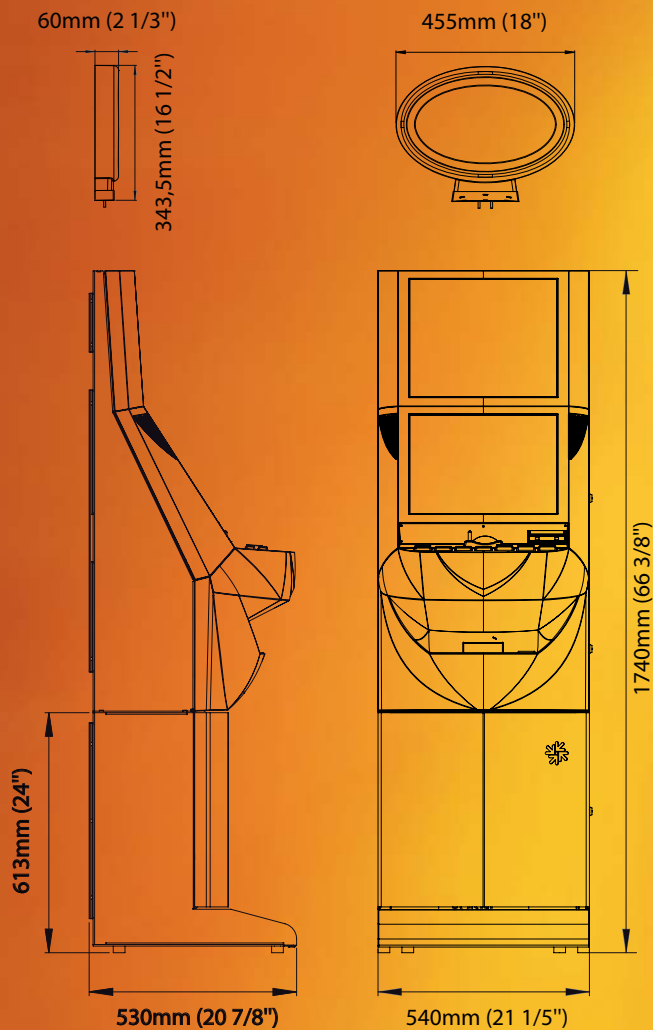

GOLDEN ISLAND® NEVADA

Leistungsstarkes Soundsystem mit Subwoofer
Notenleser mit Stacker (UBA oder Cashflow) oder Fallkassa
Hand-, Hopper- oder Ticketauszahlung

Incredible sound system with subwoofer
Note reader with stacker (UBA or Cashflow) or drop box
Hand pay, hopper out or ticket out