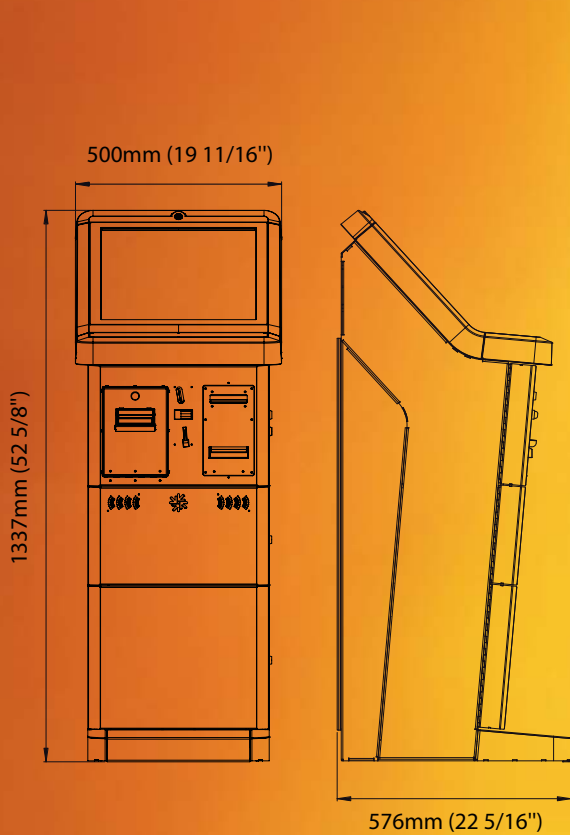

Incredible sound system with subwoofer
 Note reader with stacker (UBA or Cashflow) or drop box
 Hand pay, hopper out or ticket out

Leistung: 190W
 Gewicht: 122kg

Power: 190W
 Weight: 122kg (269lbs)

GOLDEN ISLAND® GO4GOLD

Leistung: 190W
Gewicht: 85kg

Power: 190W
Weight: 85kg (55,1lbs)

Leistung: 190W
Gewicht: 97kg

Power: 190W
Weight: 97kg (213lbs)

Leistungsstarkes Soundsystem mit Subwoofer
Notenleser mit Stacker (UBA) oder Fallkassa
Hand- oder Ticketauszahlung
Geringer Platzbedarf