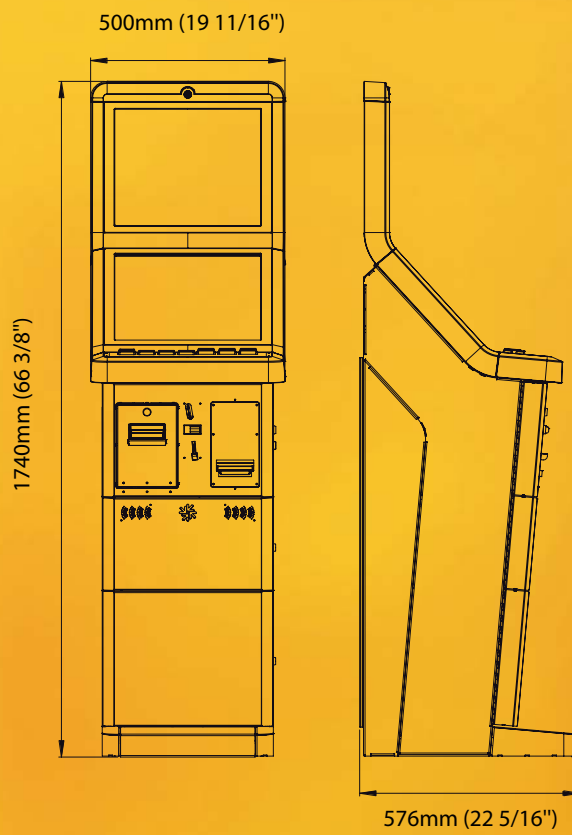

Incredible sound system with subwoofer
 Note reader with stacker (UBA or Cashflow) or drop box
 Hand pay, hopper out or ticket out

Leistung: 190W
 Gewicht: 122kg

Power: 190W
 Weight: 122kg (269lbs)

GOLDEN ISLAND® GO4GOLD

Leistung: 190W
Gewicht: 85kg

Power: 190W
Weight: 85kg (55,1lbs)

Leistung: 190W
Gewicht: 97kg

Power: 190W
Weight: 97kg (213lbs)

Leistungsstarkes Soundsystem mit Subwoofer
Notenleser mit Stacker (UBA) oder Fallkassa
Hand- oder Ticketauszahlung
Geringer Platzbedarf