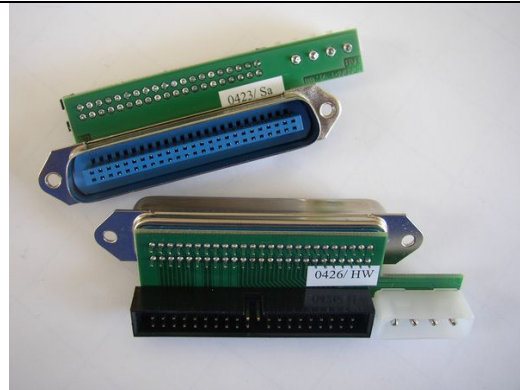

831.000.073
PC CPU Pentium4 2,4GHz Boxed

831.000.040
PC Festplatte 40 GB
nicht limitierbar

T A B

A U S T R I A

Industrie- und Unterhaltungs-
elektronik GmbH & CoKG

831.900.011
PC HDD Kabel

831.900.009
PC Wechselrahmen-Platine