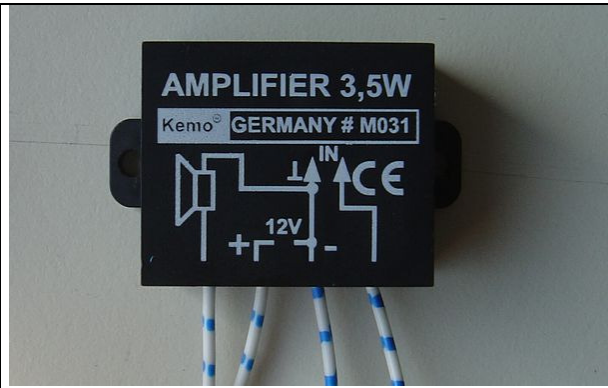

471.221.762
Verstärkermodul 3,5W M031