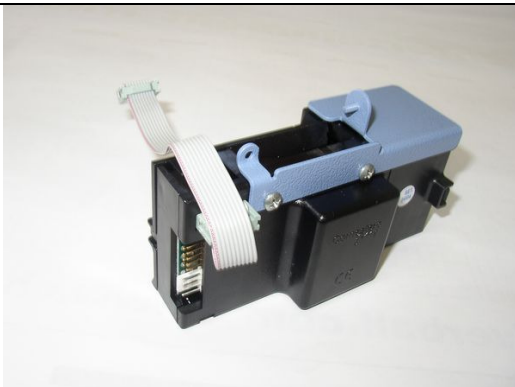

464.138.472
3 Wege-Sorter SECI SPS300CC3