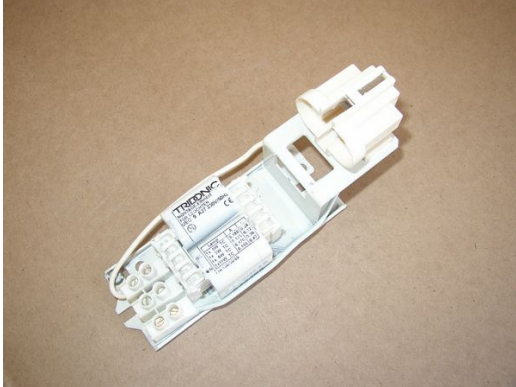

416.128.146
Lüfter 12V 80x80

471.221.762
Verstärkermodul 3,5W M031

T A B

A U S T R I A

Industrie- und Unterhaltungs-
elektronik GmbH & CoKG

410.840.131
Vorschaltgerät PL 9W/UEC 7792uec09

462.930.117
Kabel Touch Controller USB auf EXII