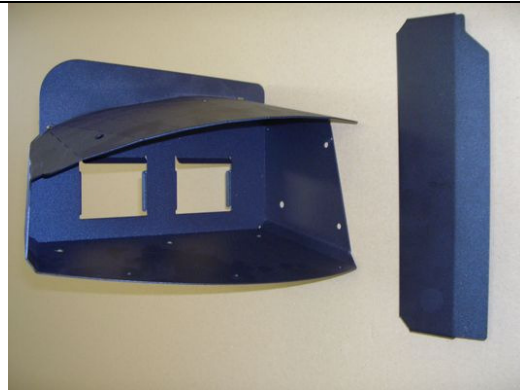

361.070.568
Auszahlschale VC2 für 1-2 Hopper