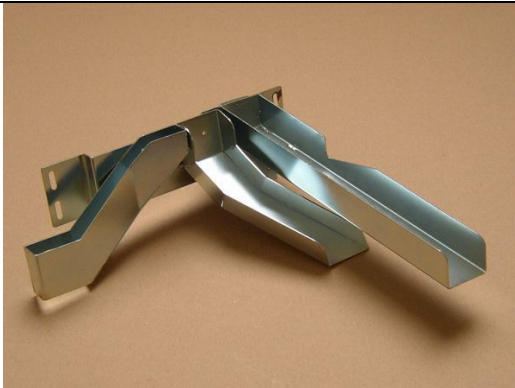

022.082.007 Korpus VC2	675.191.403 Druckschloss STS 619.039

675.160.072 Kassatüranschlag Virtual Casino	361.110.126 Kassa Kunststoff Virtual C. 206x263x144

675.191.520 Schloss Assa Desmo D1118KD	675.160.036 Hopperauswurf VC2

T A B

A U S T R I A

Industrie- und Unterhaltungs-
elektronik GmbH & CoKG

361.070.569
Münzkamm VC2

464.060.001
Ladenzug komplett VC2

675.160.038
Hopperrutsche VC2

675.080.200
**Griffschale versenkbar Kunststoff
schwarz**