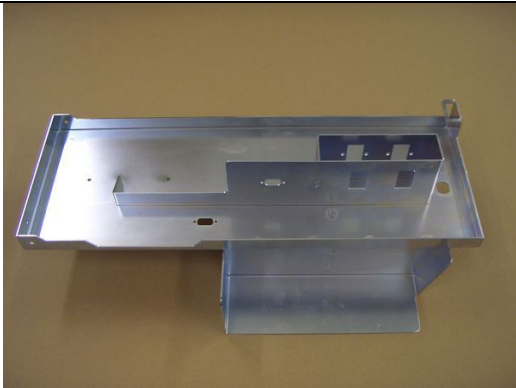

210.221.515
Verriegelungswinkel 50x21x21mm verzinkt

675.160.049
Kassatüre VC2

675.191.395
**Schloss 23mm C610-L rund
verschieden sperrrend**

675.160.084
Set Montagewinkel Ladenauszug VC2

T A B

A U S T R I A