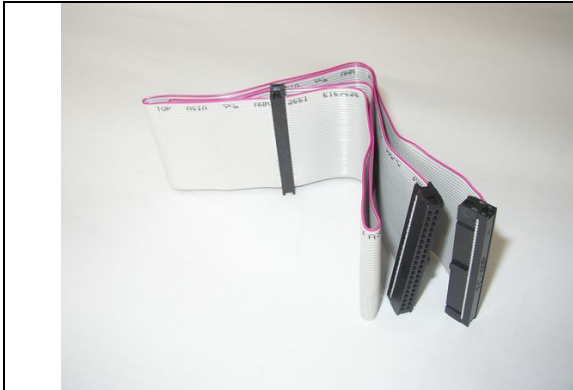

831.000.073
PC CPU Pentium4 2,4GHz Boxed

831.000.040
PC Festplatte 40 GB
nicht limitierbar

T A B

A U S T R I A

Industrie- und Unterhaltungs-
elektronik GmbH & CoKG

831.900.011
PC HDD Kabel

831.900.009
PC Wechselrahmen-Platine