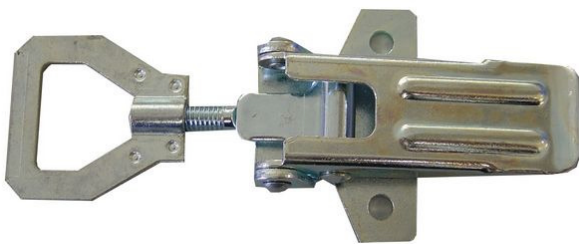

022.082.007 Korpus VC2	675.191.403 Druckschloss STS 619.039

675.160.072 Kassatüranschlag Virtual Casino	361.110.126 Kassa Kunststoff Virtual C. 206x263x144

675.191.520 Schloss Assa Desmo D1118KD	675.160.036 Hopperauswurf VC2

T A B

A U S T R I A

Industrie- und Unterhaltungs-
elektronik GmbH & CoKG

361.070.569
Münzkamm VC2

464.060.001
Ladenzug komplett VC2

675.160.038
Hopperrutsche VC2

675.080.200
**Griffschale versenkbar Kunststoff
schwarz**