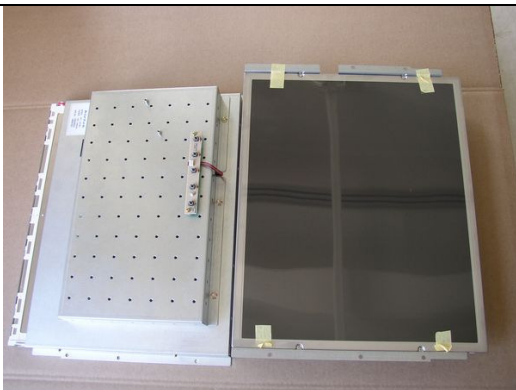

DISPLAY

831.700.031
LCD TFT 19" LTM190EI