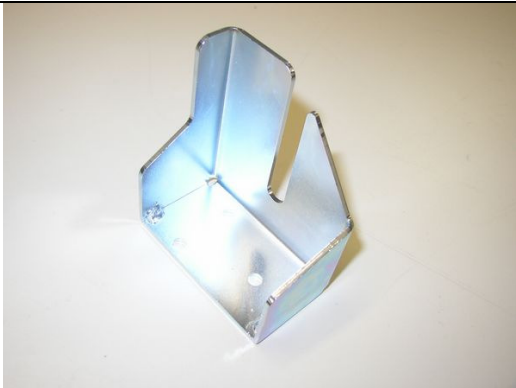

675.196.050
Spannverschluss E2.05.00.04/6

675.160.079
Halteblech Deckelschalter VC2

T A B

A U S T R I A

Industrie- und Unterhaltungs-
elektronik GmbH & CoKG

022.082.051
Lüftergitter 80x80

675.160.057
Displayrahmen VC2