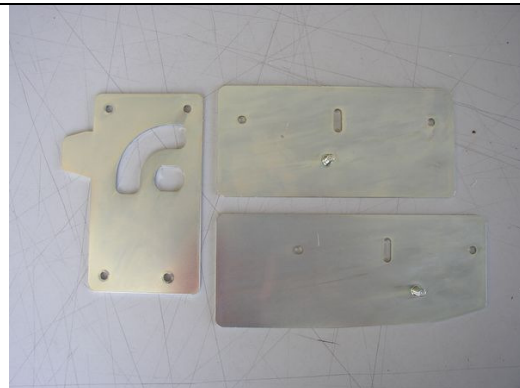

675.160.064

Grundplatte Verriegelung Virtual Casino