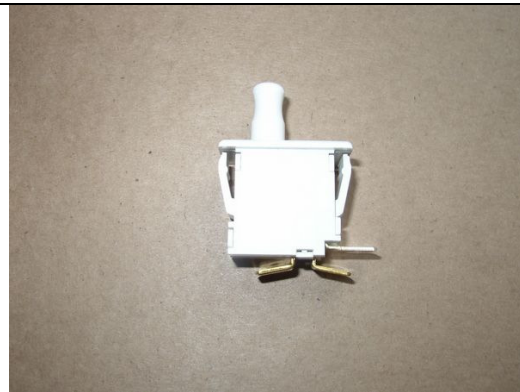

464.600.703
Hopper Asahi Seiko SH-400, 27,5mm

464.600.701
Hopperaufsatz Asahi Seiko SH-400

ELEKTRISCHE TEILE

671.191.540
Schlüssel Taster S202A-L 37mm * ein

671.188.150
Rückwandschalter mit 6,3 Flachstecker