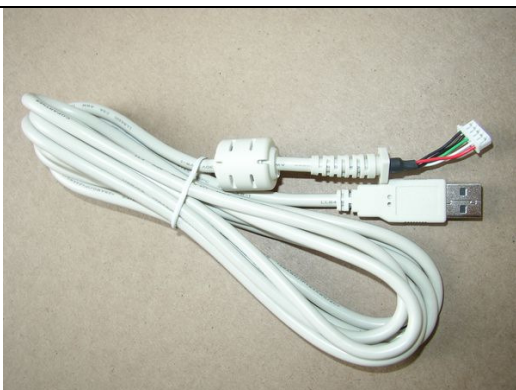

462.930.117
Kabel Touch Controller USB auf EXII