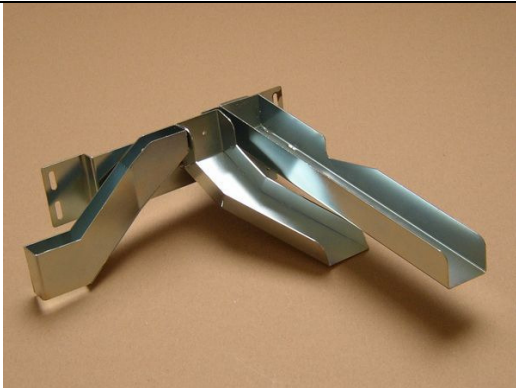

022.082.007 Cabinet VC2	675.191.403 Push Disc Tumbler Lock STS 619.039

675.160.072 Stop Plate Cashdoor Virtual Casino	361.110.126 Plastic Cashbox Standard C/SR Virtual C

675.191.520 Assa Desmo Lock D1118KD Different Keys	675.160.036 Hopper Ejector VC2

T A B

A U S T R I A

Industrie- und Unterhaltungs-
elektronik GmbH & CoKG

361.070.569
Coin Crest VC2

464.060.001
Drawer Pullout VC2

675.160.038
Hopper Slide VC2

675.080.200
Plastic Handle Flush C 36 05007
schwarz

675.196.050
Clamp E2.05.00.04/6

675.160.079
Holding Plate for Coverswitch VC2

T A B

A U S T R I A

Industrie- und Unterhaltungs-
elektronik GmbH & CoKG

022.082.051
Fan Grid 80x80

675.160.057
Displayframe VC2