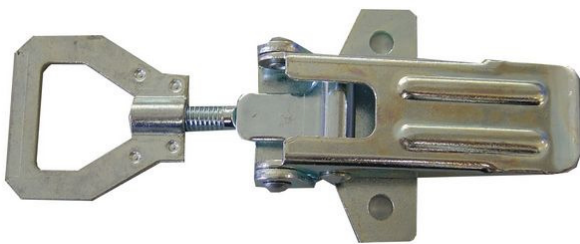

022.082.007 Cabinet VC2	675.191.403 Push Disc Tumbler Lock STS 619.039

675.160.072 Stop Plate Cashdoor Virtual Casino	361.110.126 Plastic Cashbox Standard C/SR Virtual C

675.191.520 Assa Desmo Lock D1118KD Different Keys	675.160.036 Hopper Ejector VC2

T A B

A U S T R I A

Industrie- und Unterhaltungs-
elektronik GmbH & CoKG

361.070.569
Coin Crest VC2

464.060.001
Drawer Pullout VC2

675.160.038
Hopper Slide VC2

675.080.200
Plastic Handle Flush C 36 05007
schwarz

675.196.050
Clamp E2.05.00.04/6

675.160.079
Holding Plate for Coverswitch VC2

T A B

A U S T R I A

Industrie- und Unterhaltungs-
elektronik GmbH & CoKG

022.082.051
Fan Grid 80x80

675.160.057
Displayframe VC2