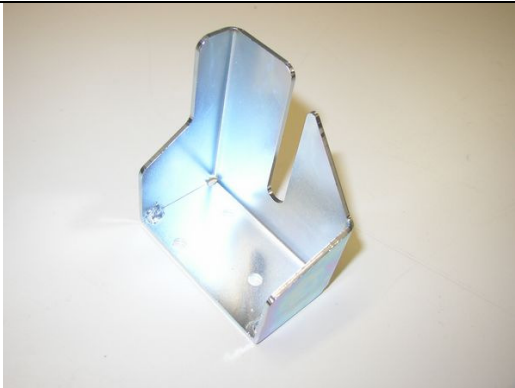

675.196.050
Clamp E2.05.00.04/6

675.160.079
Holding Plate for Coverswitch VC2

T A B

A U S T R I A

Industrie- und Unterhaltungs-
elektronik GmbH & CoKG

022.082.051
Fan Grid 80x80

675.160.057
Displayframe VC2