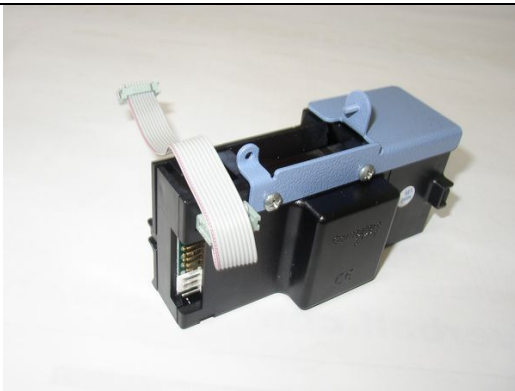

464.138.472
3-Way-Sorter SECI SPS300CC3