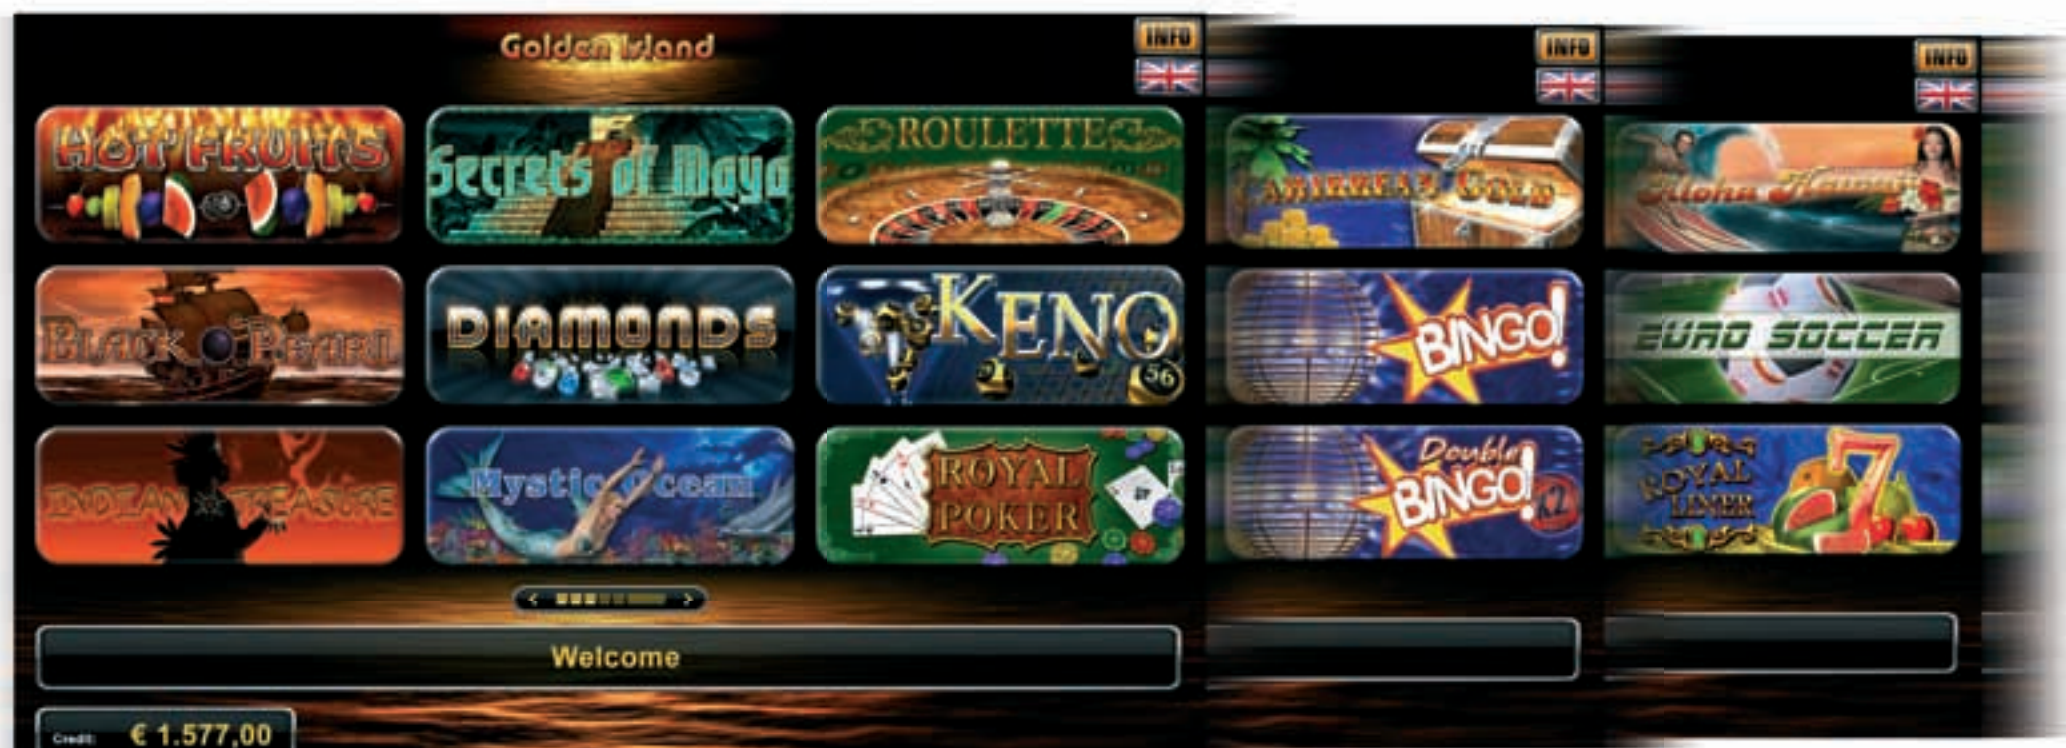

GOLDEN ISLAND

THE ULTIMATE GAMING PLATFORM GOLDEN ISLAND®