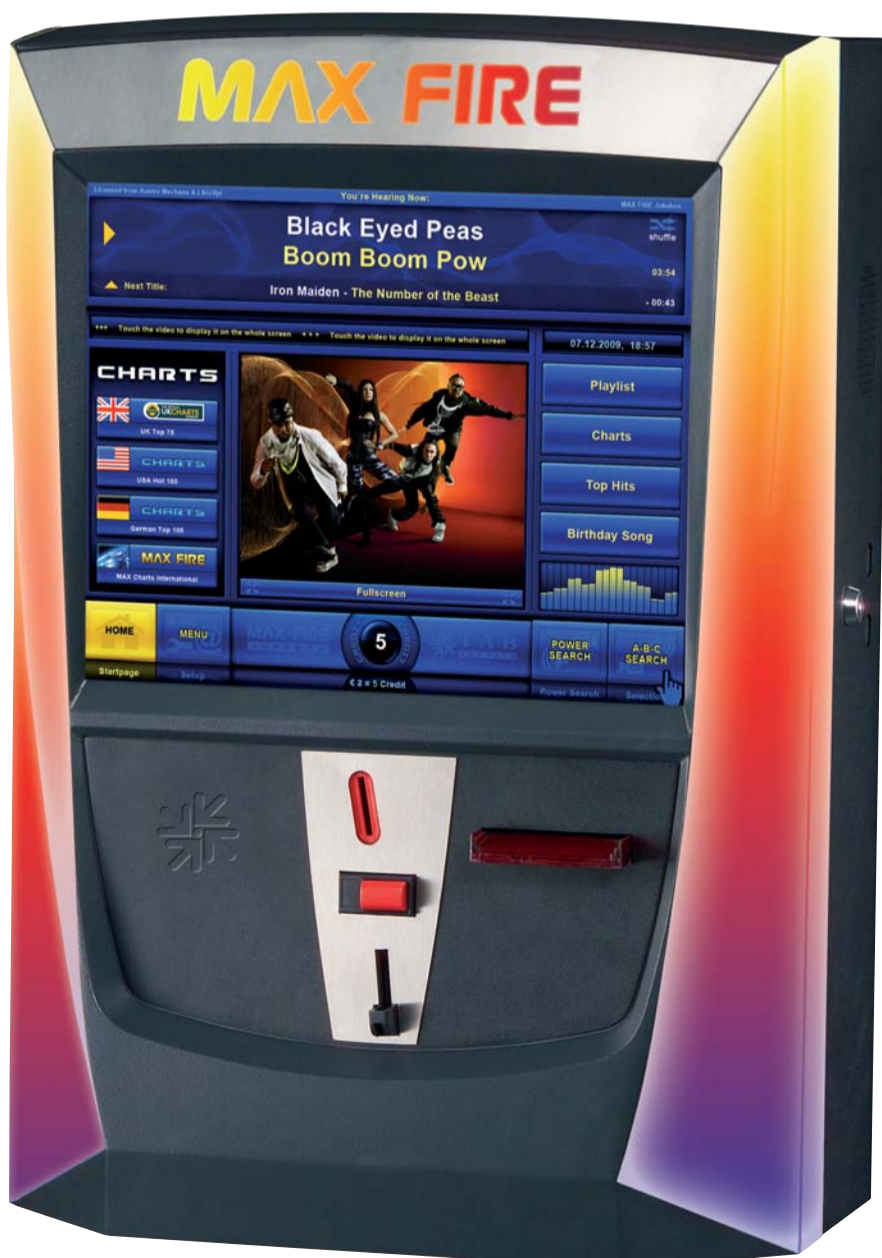

Clear, well-arranged and modern – this best describes the new MAX FIRE Jukebox surface. The design has been completely reworked and is now even clearer. The current look offers more clarity, maximum transparency and comfortable operation. The well-arranged breakdown allows quick, targeted access to the desired functions at any time.

The MAX FIRE Jukebox wows with its innovative design, well-engineered technology and an enormous range of songs and music videos. With online connections, MAX FIRE Jukebox is always up-to-date and plays the very music that your patrons want to hear. From the chart function to practical user downloads: with the MAX FIRE Jukebox you will always be up-to-date!

The MAX FIRE Jukebox is extremely low maintenance and is therefore available to patrons for longer and more often – and this has a direct effect on your takings! The practical wall mounting means the appliance can be positioned pretty much anywhere and becomes the focus of your patrons' entertainment. Speed, being up-to-date and user-friendliness mean the MAX FIRE Jukebox is the optimum solution for any location. The current look offers more clarity, maximum transparency, comfortable operation as well as simple and easy access to individual menu items.