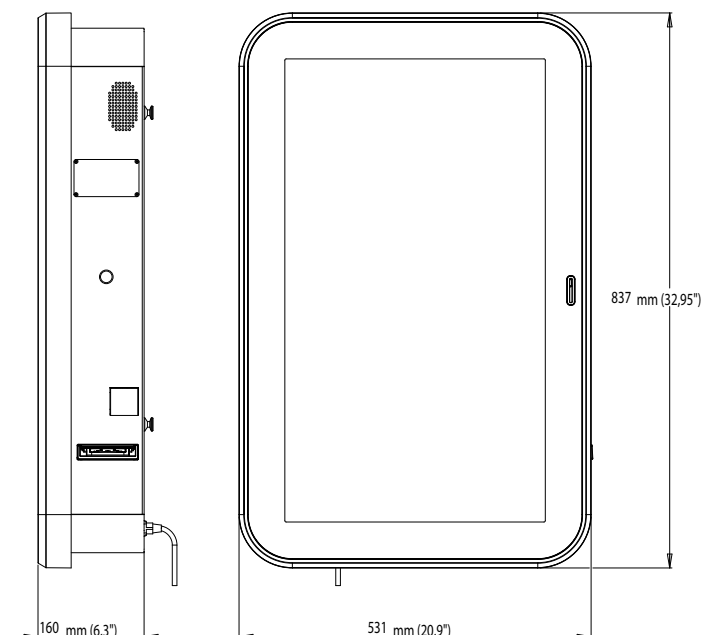

Technical information

Specification

The new well-arranged menu allows for quick and direct access to all important functions. The simple navigation is carried out via the 32" touchscreen. Anyone who doesn't just want to hear their favourite songs but would also like to see them can connect the TV device, video projector or plasma screen and enjoy the ever-growing selection of music videos on a top-quality screen. The videos are played back directly on the screen or projected onto the wall – a unique sound experience for eyes and ears!

Technische Informationen

Ausführung

Das neue und übersichtlich gestaltete Menü ermöglicht raschen und direkten Zugriff auf alle wichtigen Funktionen. Die einfache Navigation erfolgt über den 32" großen Touchscreen. Wer seine Lieblingslieder nicht nur hören, sondern auch sehen möchte, kann TV-Gerät, Beamer oder Plasmabildschirm anschließen und die stetig wachsende Auswahl an Musikvideos in Top-Qualität genießen. Die Videos werden direkt über den Bildschirm wiedergegeben oder an die Wand projiziert – ein einmaliges Sounderlebnis für Augen und Ohren!