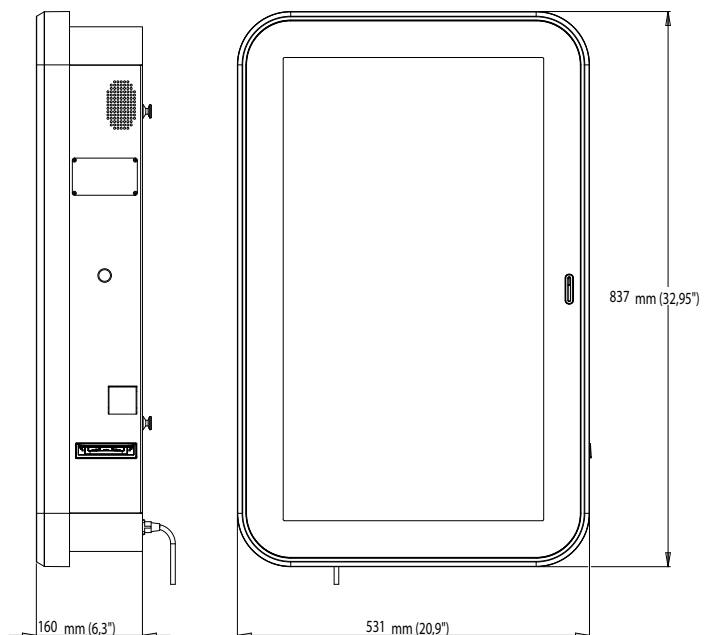

Technical information

The new well-arranged menu allows for quick and direct access to all important functions. The simple navigation is carried out via the 32" touchscreen. Anyone who doesn't just want to hear their favourite songs but would also like to see them on a bigger screen can connect a television, video projector or plasma screen and enjoy the ever-growing selection of music videos on a top-quality screen. The videos are played back directly on the screen or projected onto the wall – a unique sound experience for eyes and ears!

Technische Informationen

Das neue und übersichtlich gestaltete Menü ermöglicht raschen und direkten Zugriff auf alle wichtigen Funktionen. Die einfache Navigation erfolgt über den 32" großen Touchscreen. Wer seine Lieblingslieder nicht nur hören, sondern auch auf einem größeren Bildschirm sehen möchte, kann TV-Gerät, Beamer oder Plasmabildschirm anschließen und die stetig wachsende Auswahl an Musikvideos in Top-Qualität genießen. Die Videos werden direkt über den Bildschirm wiedergegeben oder an die Wand projiziert – ein einmaliges Sounderlebnis für Augen und Ohren!