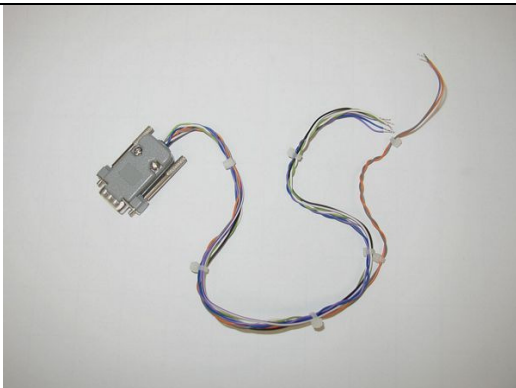

T A B

A U S T R I A

Industrie- und Unterhaltungs-
elektronik GmbH & CoKG

360.110.860

ISDN Anschlusskabel RJ-45/RJ45 8*8 6m

831.800.056

PC GPRS Modem Siemens MC35T

ab Silverball V7.04, Max Fire V1.00, Virtual Pinball V1.12,
Virtual Casino V1.09

831.800.063

Kabel Stromversorgung GPRS Modem

831.800.060

PC Netzwerkkarte Ethernet 10/100

ab System 7 (Silverball V6.03, Max Fire V1.00) und ab
System 122 (Max Fire Video V1.00, Virtual Pinball V1.10,
Virtual Casino V1.07)