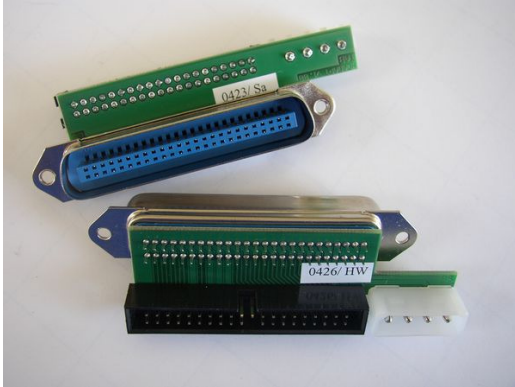

T A B

A U S T R I A

Industrie- und Unterhaltungs-
elektronik GmbH & CoKG

831.900.009

PC Wechselrahmen-Platine