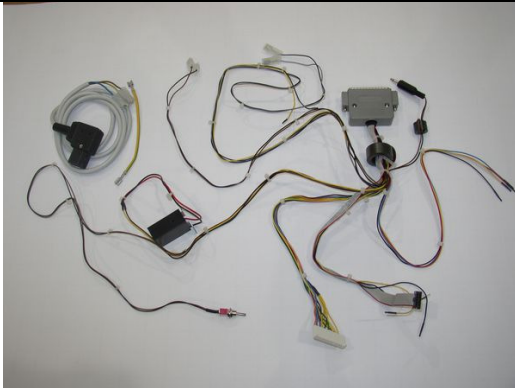

ELEKTRISCHE TEILE

360.110.715
Kabelbaum Max Fire

671.115.507
Kombinetzfilter 4A 3,15A
inkl. 2x Sicherung

412.120.260
Lautsprecher SC 5.9 ND 8056

831.900.032
Nachrüstkit Lüfter Max Fire

360.110.609
PC Kabel Audio
Verstärker SB Pro