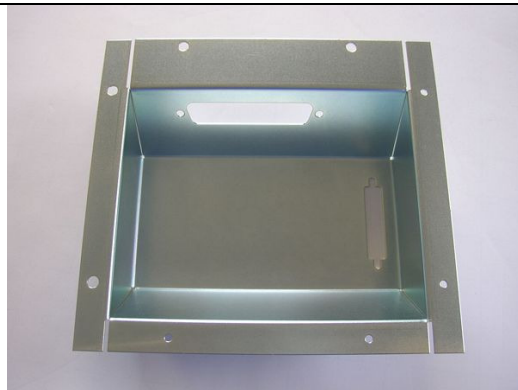

022.011.455
Update-Einschub PC TAB Mini-AT