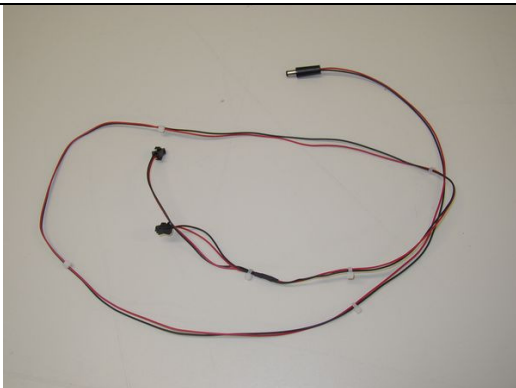

360.110.716
Kabelbaum Versorgung Inverter CCFL