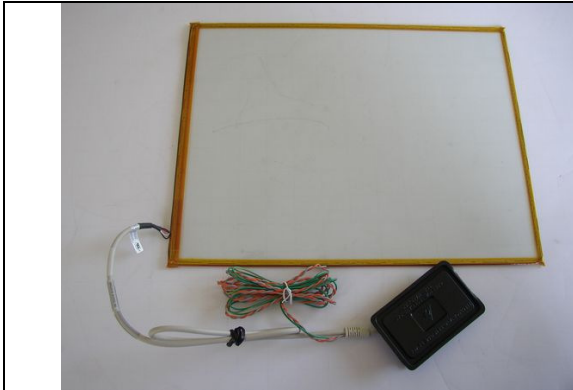

T A B

A U S T R I A

Industrie- und Unterhaltungs-
elektronik GmbH & CoKG

462.930.201
Touch Screen 15" flach 13-5291-01MA