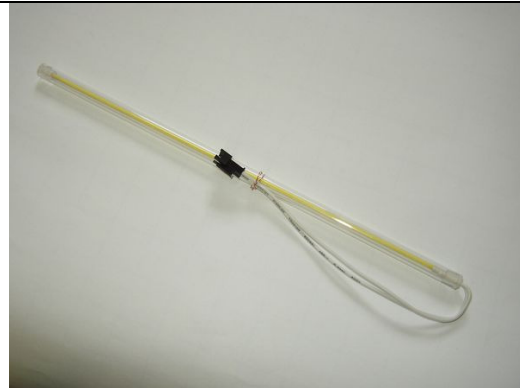

462.981.001
CCFL-Backlight Type 275mm x 2,5mm gelb