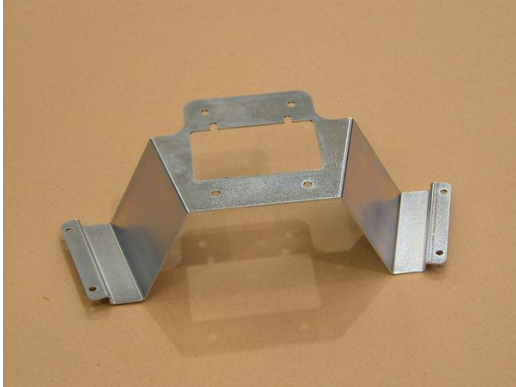

Halterung für Akzeptor NV-4 Max Fire

361.110.128

Anschlag hinten Akzeptor Pyramid

210.066.011

Frontversteifung Max Fire

T A B

A U S T R I A

Industrie- und Unterhaltungs-
elektronik GmbH & CoKG