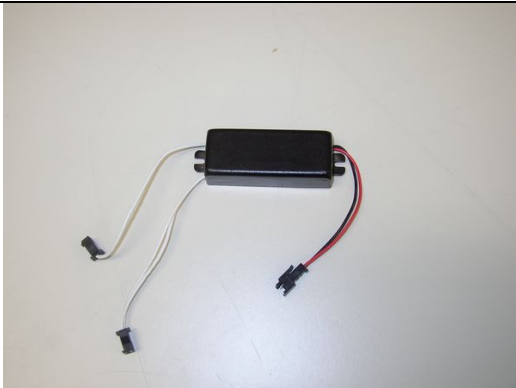

360.134.271
Kabel VDAI 175cm

T A B

A U S T R I A

Industrie- und Unterhaltungs-
elektronik GmbH & CoKG

671.188.150
Rückwandschalter mit 6,3 Flachstecker

360.141.810
Gerätenetzkabel 230V~

462.982.001
CCFL-Inverter with black cover