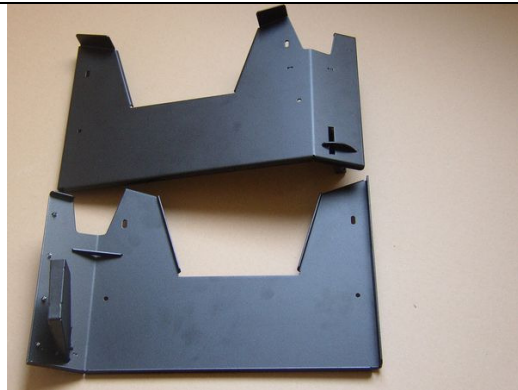

361.110.133

Türfront unten Max Fire (GBA, Pyramid)