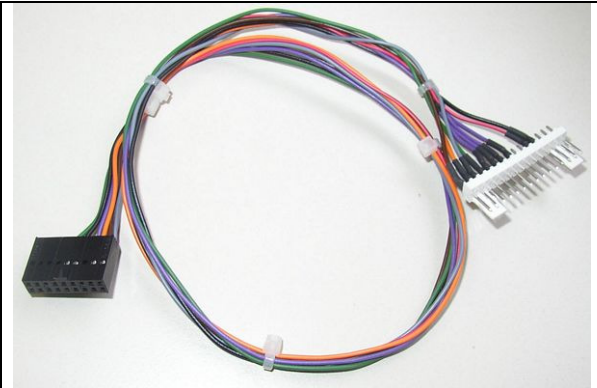

360.134.273
Adapter NV4 auf Pyramid Banknotenprüfer