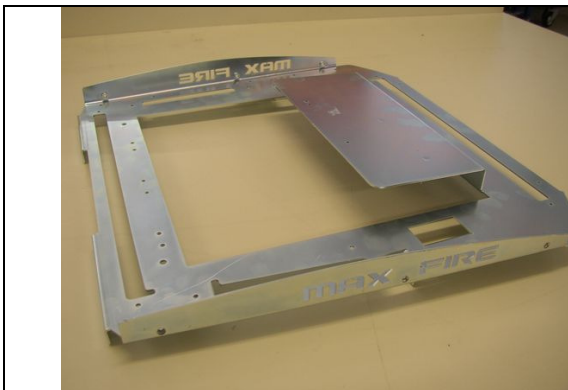

162.600.010

Druckfeder d=0,5 D=7,5 Lo=26 n=5,5

210.221.515

Verriegelungswinkel 50x21x21mm verzinkt

GEHÄUSE - FRONTTÜRE DISPLAY

373.210.094

Tür Front oben Max Fire

210.075.035