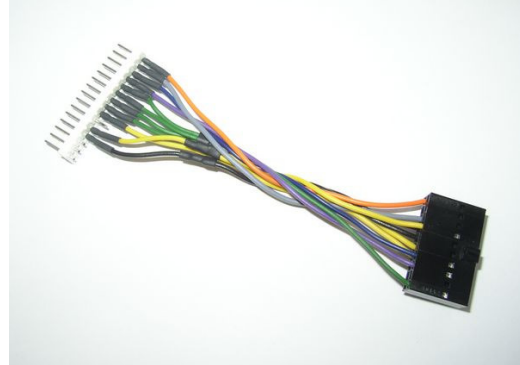

360.010.119
Adapter NV4->Astro GBA