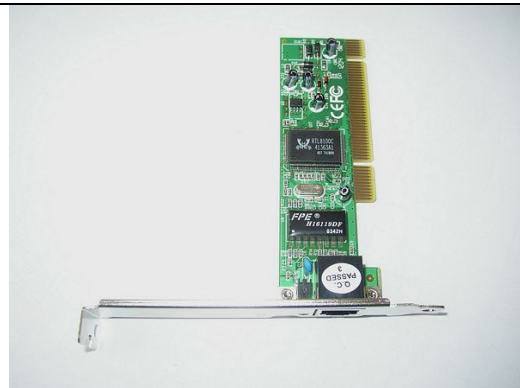

T A B

A U S T R I A

Industrie- und Unterhaltungs-
elektronik GmbH & CoKG

360.110.860

ISDN Anschlusskabel RJ-45/RJ45 8*8 6m

831.800.056

PC GPRS Modem Siemens MC35T

ab Silverball V7.04, Max Fire V1.00, Virtual Pinball V1.12,
Virtual Casino V1.09

831.800.063

Kabel Stromversorgung GPRS Modem

831.800.060

PC Netzwerkkarte Ethernet 10/100

ab System 7 (Silverball V6.03, Max Fire V1.00) und ab
System 122 (Max Fire Video V1.00, Virtual Pinball V1.10,
Virtual Casino V1.07)