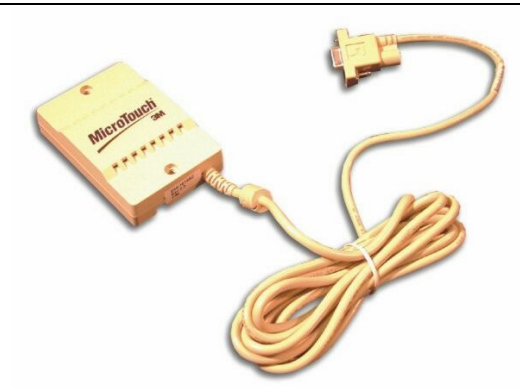

462.930.112
Touch Screen Controller EX II 1010SC