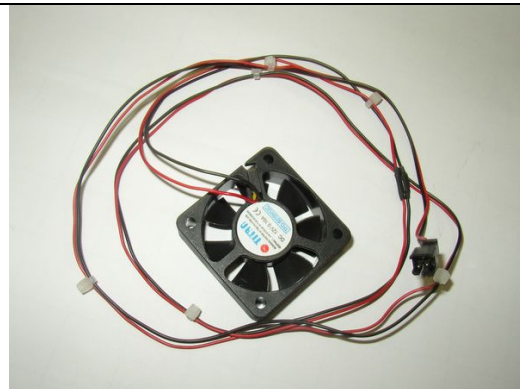

ELEKTRISCHE TEILE

360.110.715
Kabelbaum Max Fire

671.115.507
Kombinetzfilter 4A 3,15A
inkl. 2x Sicherung

412.120.260
Lautsprecher SC 5.9 ND 8056

831.900.032
Nachrüstkit Lüfter Max Fire

360.110.609
PC Kabel Audio
Verstärker SB Pro