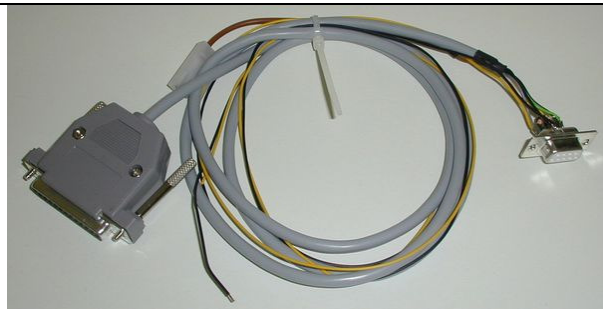

ELEKTRISCHE TEILE

360.110.715
Kabelbaum Max Fire

671.115.507
Kombinetzfilter 4A 3,15A
inkl. 2x Sicherung

412.120.260
Lautsprecher SC 5.9 ND 8056

831.900.032
Nachrüstkit Lüfter Max Fire

360.110.609
PC Kabel Audio
Verstärker SB Pro