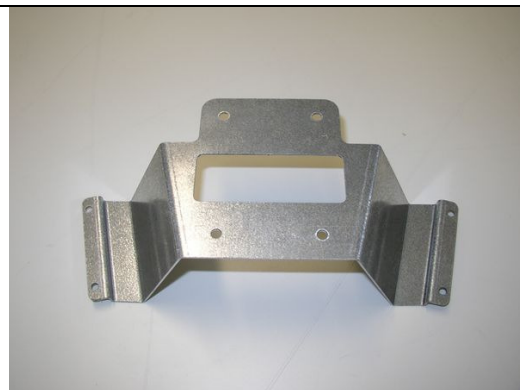

Halterung für Akzeptor NV-4 Max Fire

361.110.128

Anschlag hinten Akzeptor Pyramid

210.066.011

Frontversteifung Max Fire

T A B

A U S T R I A

Industrie- und Unterhaltungs-
elektronik GmbH & CoKG