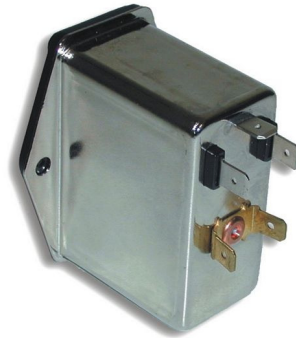

361.110.134
Kassa Max Fire für Pyramid Akzeptor

360.134.273
Adapter NV4 auf Pyramid Banknotenprüfer

010.100.523
Banknotenprüfer Astro GBA2 / GBA HR1

360.010.119
Adapter NV4->Astro GBA

T A B

A U S T R I A

Industrie- und Unterhaltungs-
elektronik GmbH & CoKG

ELEKTRISCHE TEILE

360.110.715
Kabelbaum Max Fire

671.115.507
Kombinetzfilter 4A 3,15A
inkl. 2x Sicherung

412.120.260
Lautsprecher SC 5.9 ND 8056

831.900.032
Nachrüstkit Lüfter Max Fire

360.110.609
PC Kabel Audio
Verstärker SB Pro