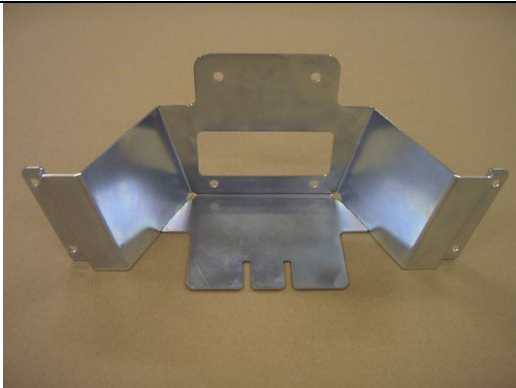

022.031.048

Frontversteifung Max Fire für Astro