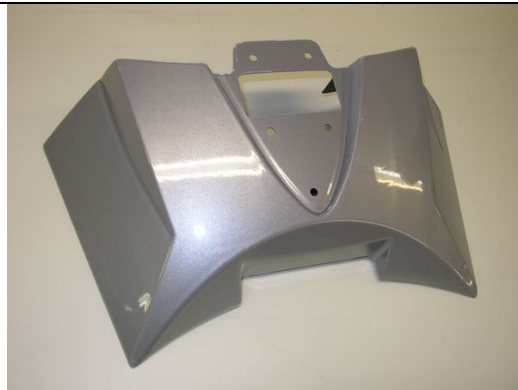

210.075.040

Kunststoffteil Front unten Max Fire silb