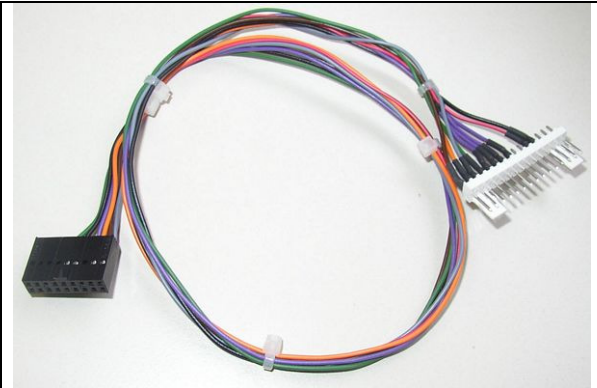

A U S T R I A

Industrie- und Unterhaltungs-
elektronik GmbH & CoKG

361.110.135
Cashbox Max Fire

361.110.137
Cashbox MAX Fire SL

361.110.134
Cash Box Max Fire for Pyramid Acceptor

360.134.273
Adaptor NV4 for Pyramid Bill Acceptor