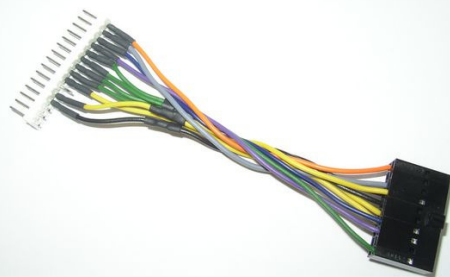

360.010.119
Adapter NV4->Astro GBA