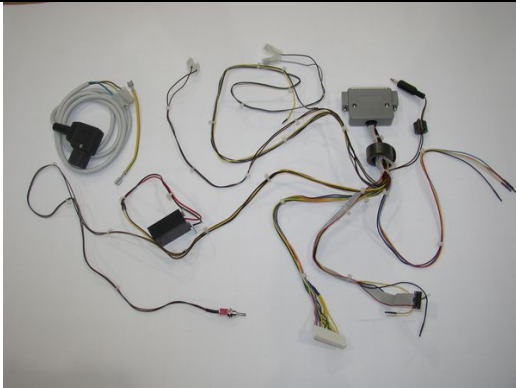

010.100.523
Bill Acceptor Astro GBA2 / GBA HR1

360.010.119
Adapter NV4->Astro GBA

T A B

A U S T R I A

Industrie- und Unterhaltungs-
elektronik GmbH & CoKG

ELECTRICAL PARTS

360.110.715

Cable harness MAX FIRE