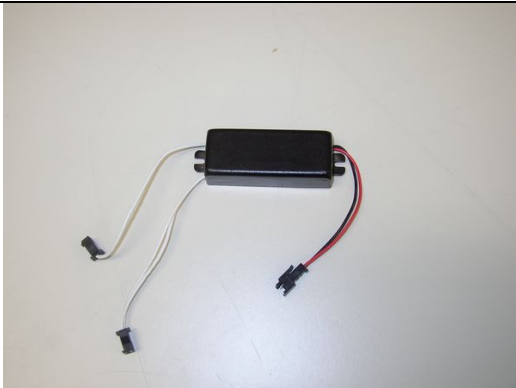

462.982.001
CCFL Inverter with Black Cover