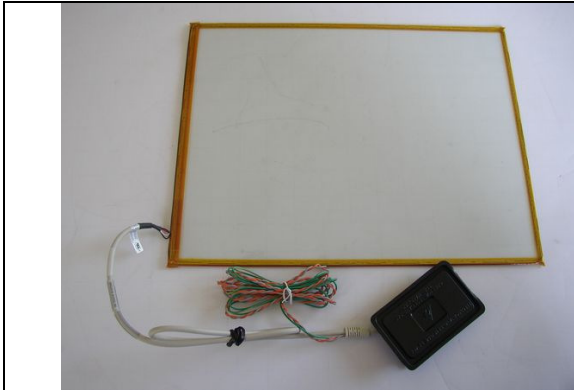

T A B

A U S T R I A

Industrie- und Unterhaltungs-
elektronik GmbH & CoKG

462.930.201
Touch Screen 15" Flat 13-5291-01MA