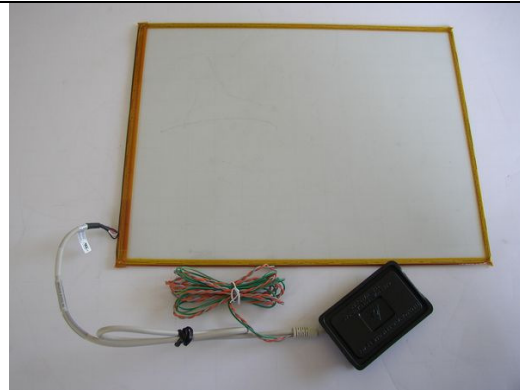

462.930.201
Touch Screen 15" flach 13-5291-01MA