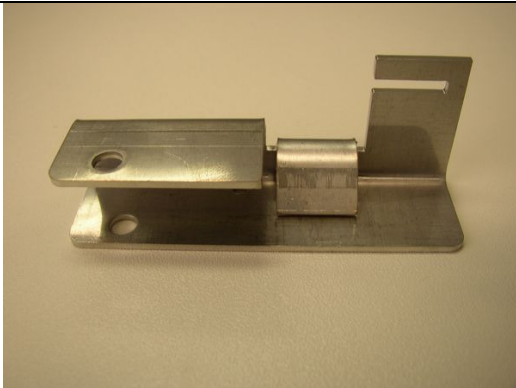

T A B

A U S T R I A

Industrie- und Unterhaltungs-
elektronik GmbH & CoKG

023.980.151
Führung links Silverball Beetle TVAU692

023.980.152
Führung rechts Silverball Beetle "A"

022.082.029
Druckkörper Displayeinstellung Beetle

162.600.010
Druckfeder d=0,5 D=7,5 Lo=26 n=5,5

162.600.020
Zugfeder d=0,56 De=5 Lo=18,5 Lk=12,1 Art

022.082.027
Achse für Display Beetle

T A B

A U S T R I A

Industrie- und Unterhaltungs-
elektronik GmbH & CoKG