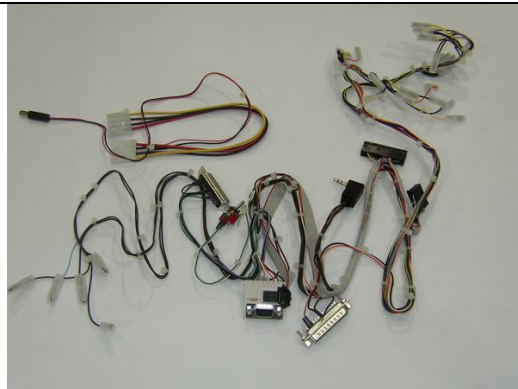

361.110.130
Kassa Beetle TVAU6928-0017;TVAU6928-00

ELEKTRISCHE TEILE

462.930.112
Touch Screen Controller EX II 1010SC

360.110.636
Kabelbaum Silverball Beetle Pro

841.051.020
Ferrit-Ring für Münzprüferkabel