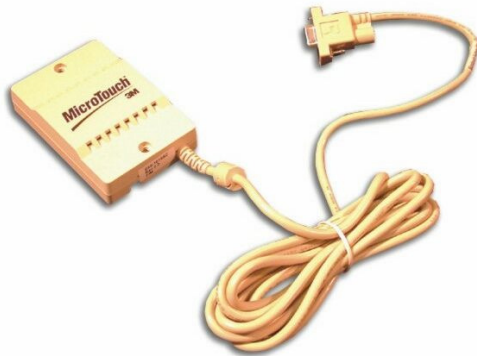

361.110.130
Kassa Beetle TVAU6928-0017;TVAU6928-00

ELEKTRISCHE TEILE

462.930.112
Touch Screen Controller EX II 1010SC

360.110.636
Kabelbaum Silverball Beetle Pro

841.051.020
Ferrit-Ring für Münzprüferkabel