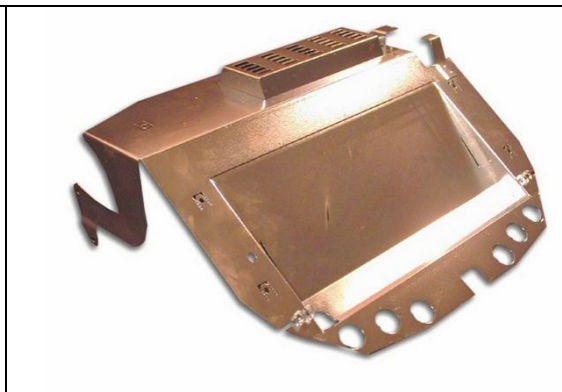

Sicherungsplatte Silverball Beetle

022.082.026

Halteblech Festplatte Beetle

213.078.385

Gummipuffer Typ A 8x8mm hart 12.2001.510

675.196.195

Sperrbügel für Kassa Beetle TVAU6928-00

675.191.465

Schloss 20mm STS 624.097 versch.sperrend

675.191.466

Schloss 28mm STS 625.018

T A B

A U S T R I A

Industrie- und Unterhaltungs-
elektronik GmbH & CoKG

464.126.125
Lochblech 65x65 mm verzinkt RV2-3,5

675.196.190
Sperrbügel für Silverball Beetle

GEHÄUSE - OBERTEIL

001.112.061
Aufkleber Logo SILVERBALL PRO oval 9x4cm

022.082.010
Deckel Metall Beetle

210.075.010
Oberteile Beetle Kunststoff Schwarz

771.200.743
Knopf oval für Deckel Beetle u. Max Fire