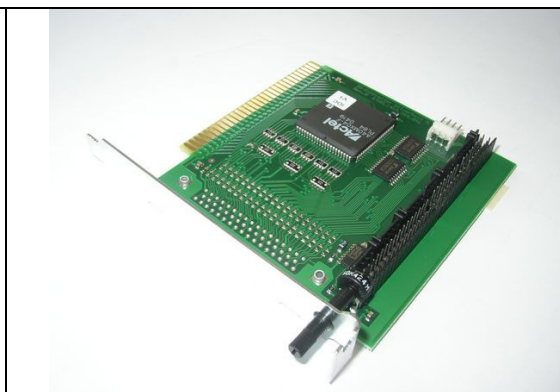

831.200.014
PC Grafikkarte ATI Rage XL AGP
ab System 22 (Silverball V7.30, Max Fire V1.11)

831.900.031
PC Lüfter mit Boardanschluss

831.900.009
PC Wechselrahmen-Platine

831.000.061
PC CPU Celeron 733MHz
Sockel 370

831.300.016
PC RAM 128MB DIMM
168pin - 133MHz

414.164.060
Platine I/O-Controller Beetle Pro

022.082.020
Halteblech Motherboard Beetle

831.900.011
PC HDD Kabel

831.000.040
PC Festplatte 40 GB
nicht limitierbar