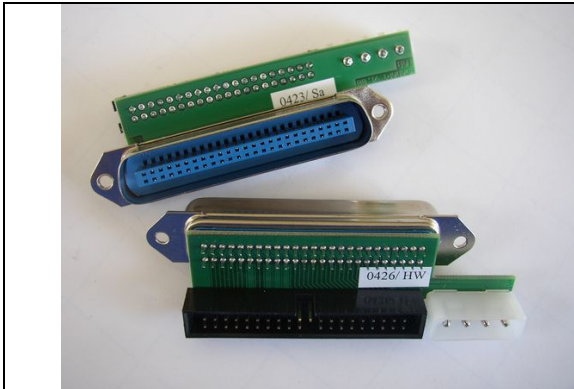

831.900.009
PC Wechselrahmen-Platine