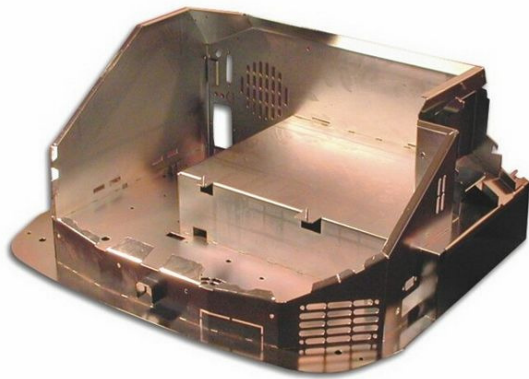

022.082.000

Korpus Metall Beetle

210.075.000

Unterteil Beetle Kunststoff Blau

210.075.001

Unterteil Beetle Kunststoff Silber

023.980.142

Abdeckung Interlink Silverball Beetle