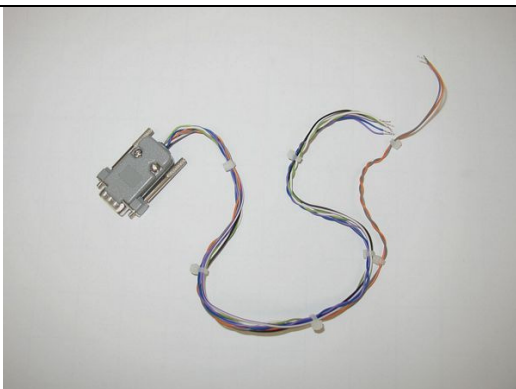

360.110.860
ISDN Anschlusskabel RJ-45/RJ45 8*8 6m

831.800.056
PC GPRS Modem Siemens MC35T
ab Silverball V7.04, Max Fire V1.00, Virtual Pinball V1.12,
Virtual Casino V1.09

831.800.063
Kabel Stromversorgung GPRS Modem