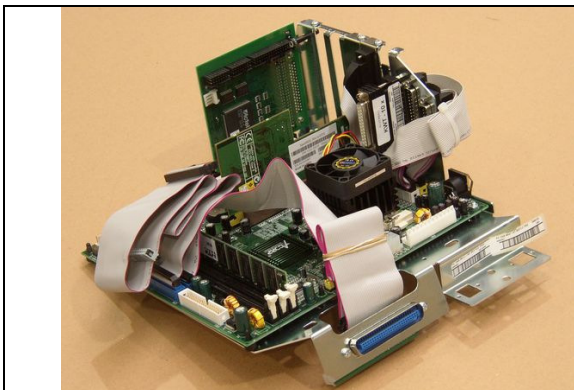

PC

831.000.033
PC TAB Mini-AT BEETLE PRO