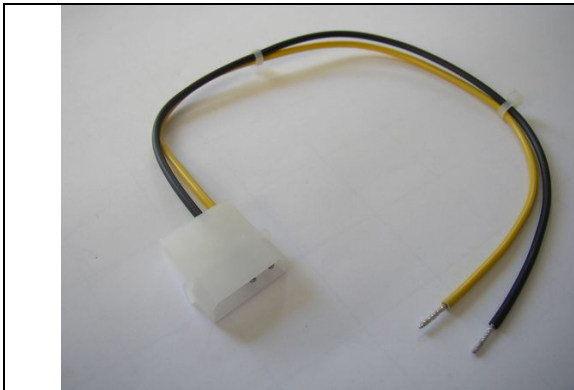

461.613.360
Mikroschalter Honeywell groß V5J012BB1D,

671.115.507
Kombinetzfilter 4A 3,15A
inkl. 2x Sicherung

412.120.260
Lautsprecher SC 5.9 ND 8056

950.260.242
Zählwerk 6-stellig 12V-DC mit Diode

416.128.145
Lüfter DC 12V Papst 612 2,5W 60x60