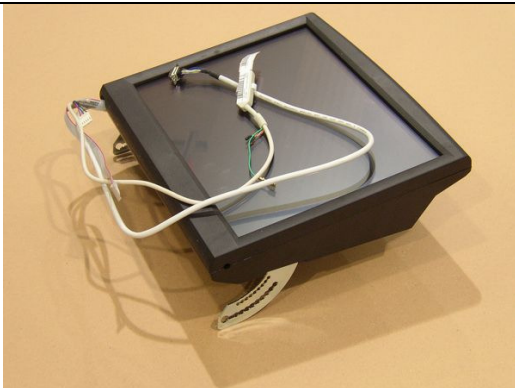

T A B

A U S T R I A

Industrie- und Unterhaltungs-
elektronik GmbH & CoKG

GEHÄUSE - OBERTEIL SB BEETLE MAX SPEZIFISCH

001.112.062

Aufkleber Logo SB MAX PRO oval 9x4cm

DISPLAY

831.700.002