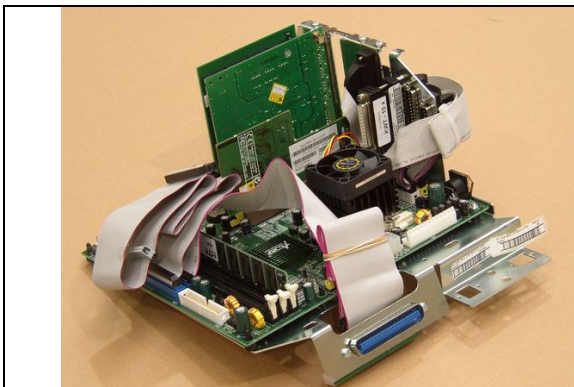

PC SILVERBALL BEETLE MAX SPEZIFISCH

831.000.034
PC TAB Mini-AT BEETLE MAX PRO 15"