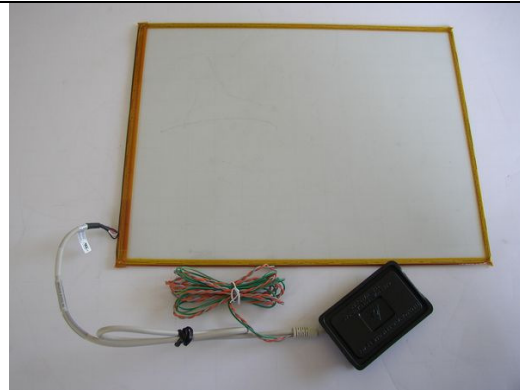

462.930.201
Touch Screen 15" Flat 13-5291-01MA