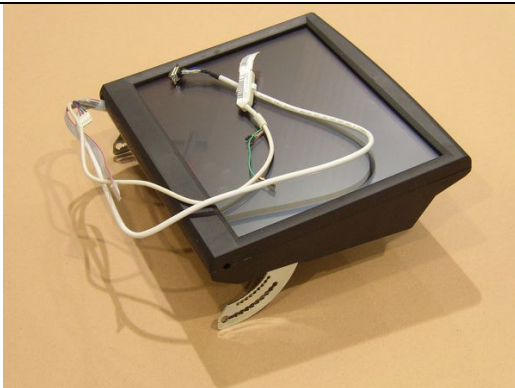

A U S T R I A

Industrie- und Unterhaltungs-
elektronik GmbH & CoKG

CABINET - TOP SILVERBALL BEETLE MAX SPECIFIC

001.112.062
Sticker Logo SB MAX PRO Oval 9x4cm

DISPLAY

831.700.002
LCD Complete for Beetle Pro 15"