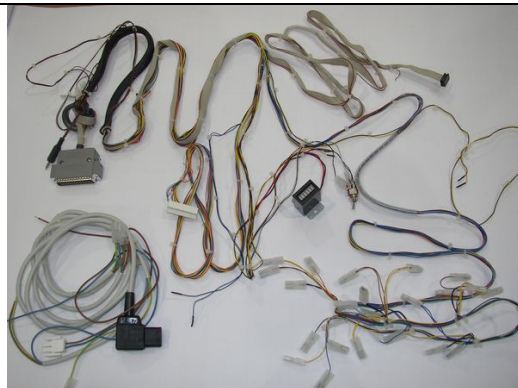

771.200.735
Button Round TAB Classic Green

360.110.677
Cable harness SILVERBALL II

T A B

A U S T R I A

Industrie- und Unterhaltungs-
elektronik GmbH & CoKG

360.141.830
Mains cable 2,5m w. Angle Three-Pin Plug