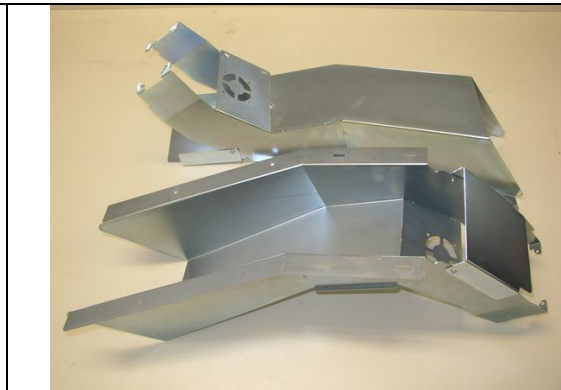

361.070.542
Note Slide for SB II