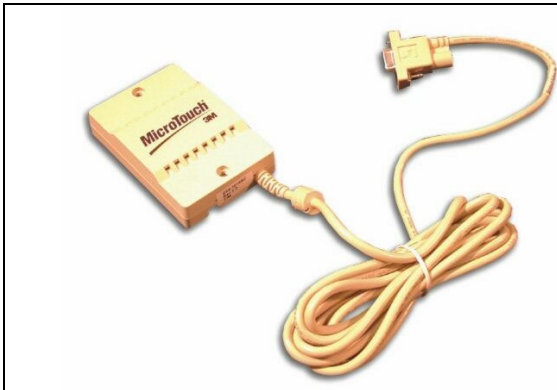

T A B

A U S T R I A

Industrie- und Unterhaltungs-
elektronik GmbH & CoKG

022.031.036

Front Cover Bill Acceptor Silverball PRO

ELECTRICAL PARTS

462.930.112

Touch Screen Controller EX II 1010SC