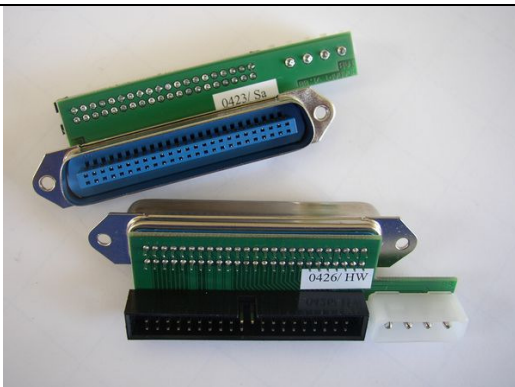

831.900.009
PC Mobile Rack Board