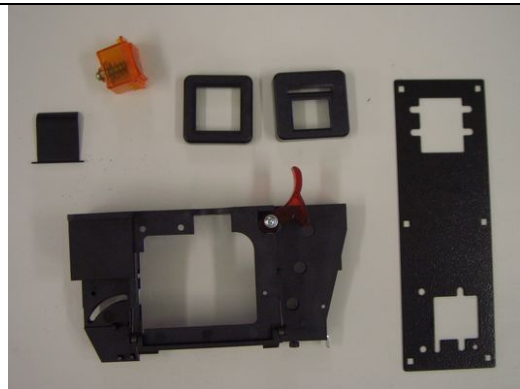

464.065.241
Horizontal Front Plate for G13 MFT_compl
Kunststoff A07