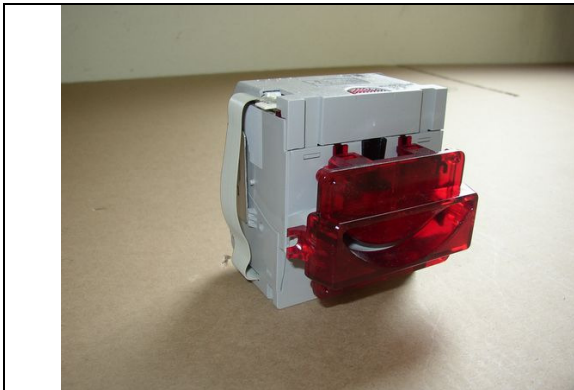

010.100.518
Bill Acceptor NV-4 PR134 Red