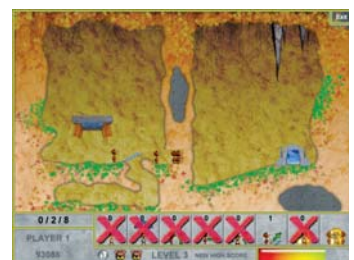

Lemmings

➔ Better games through innovation!

T A B
A U S T R I A

www.tab.at