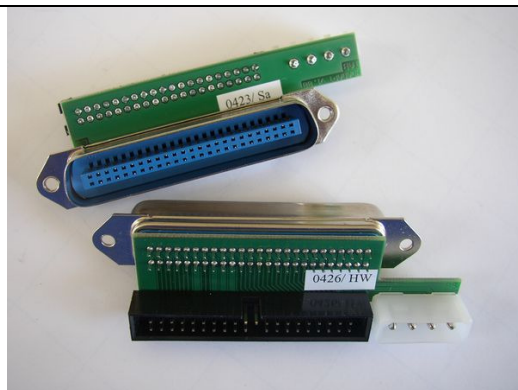

831.900.009
PC Mobile Rack Board