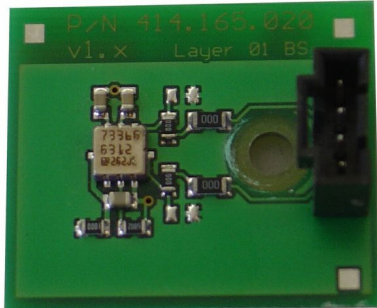

# T A B

A U S T R I A

Industrie- und Unterhaltungs-  
elektronik GmbH & CoKG

771.200.734

**Button Round TAB Classic Yellow**

831.900.300

**Trackball Orange USB/PS2 without Cables**

360.110.683

**Cable harness Virtual Pinball**

671.115.507

**Linefilter 4A 3,15A**  
incl. 2x fuse

412.120.290

**Speaker System Activ VP**  
standard component until serial number GE0019096

412.120.261

**Soundsystem Subwoofer+Satellites Activ**  
standard component from serial number GE0019097

# T A B

A U S T R I A

Industrie- und Unterhaltungs-  
elektronik GmbH & CoKG

414.165.020  
**PCB Tilt Sensor VP**

360.141.810  
**Mains cable 230 V~**

## PC

831.000.080  
**PC TAB Mini-AT VIRTUAL PINBALL**

831.900.027  
**PC Case TAB Mini-AT**

022.011.450  
**Cover for PC TAB Mini-AT**

022.011.455  
**Update Slide-in PC TAB Mini-AT**

022.082.032  
**Holding Plate Harddisc PC TAB Mini-AT**