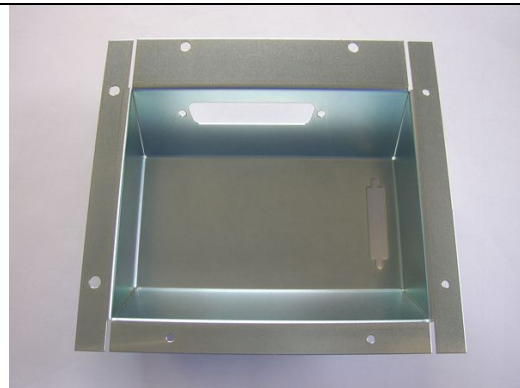

## PC

831.000.080  
**PC TAB Mini-AT VIRTUAL PINBALL**

831.900.027  
**PC Case TAB Mini-AT**

022.011.450  
**Cover for PC TAB Mini-AT**

022.011.455  
**Update Slide-in PC TAB Mini-AT**

022.082.032  
**Holding Plate Harddisc PC TAB Mini-AT**