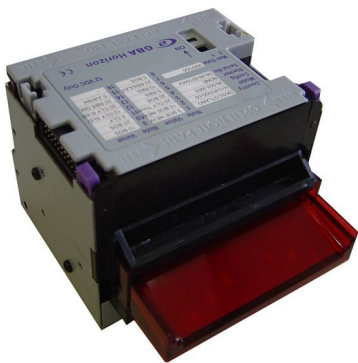

# T A B

A U S T R I A

Industrie- und Unterhaltungs-  
elektronik GmbH & CoKG

010.100.515  
**Bill Acceptor NV-4**

361.070.551  
**Note Slide VP**

010.100.522  
**Bill Acceptor NV-8**

360.010.121  
**Adapter NV4-NV7/8 (Lead Wire)**