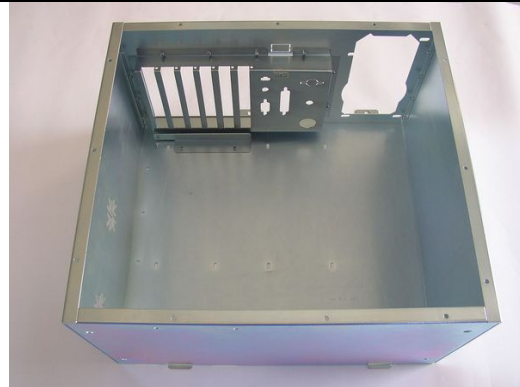

## PC

831.000.080  
**PC TAB Mini-AT VIRTUAL PINBALL**

831.900.027  
**PC Case TAB Mini-AT**

022.011.450  
**Cover for PC TAB Mini-AT**

022.011.455  
**Update Slide-in PC TAB Mini-AT**

022.082.032  
**Holding Plate Harddisc PC TAB Mini-AT**