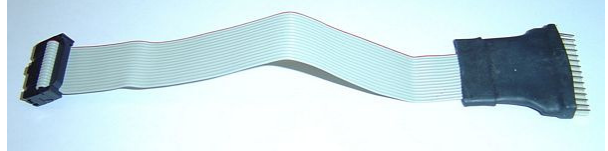

# T A B

A U S T R I A

Industrie- und Unterhaltungs-  
elektronik GmbH & CoKG

010.100.515  
**Bill Acceptor NV-4**

361.070.551  
**Note Slide VP**

010.100.522  
**Bill Acceptor NV-8**

360.010.121  
**Adapter NV4-NV7/8 (Lead Wire)**