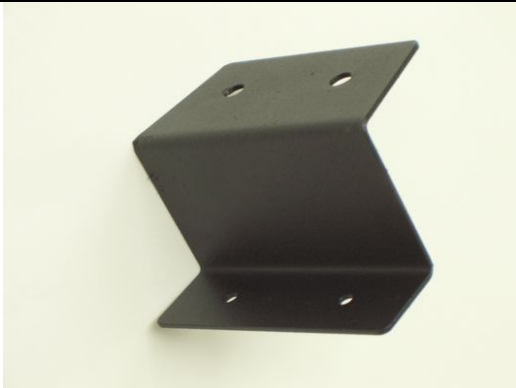

# T A B

A U S T R I A

Industrie- und Unterhaltungs-  
elektronik GmbH & CoKG

675.161.023  
**Angle Tilt Sensor VP**

210.010.510  
**Ashtray Flip-over Black 29-0220**

675.161.024  
**Ashtray metal VP**