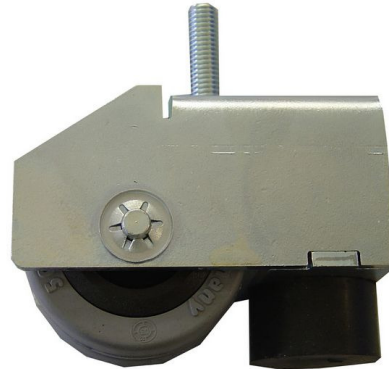

### CABINET - BASE

675.161.011  
**Metal Base VP**

023.218.016  
**Rolling Unit VP**

213.078.400  
**Grommet Type E D 30x H 17mm G M10**